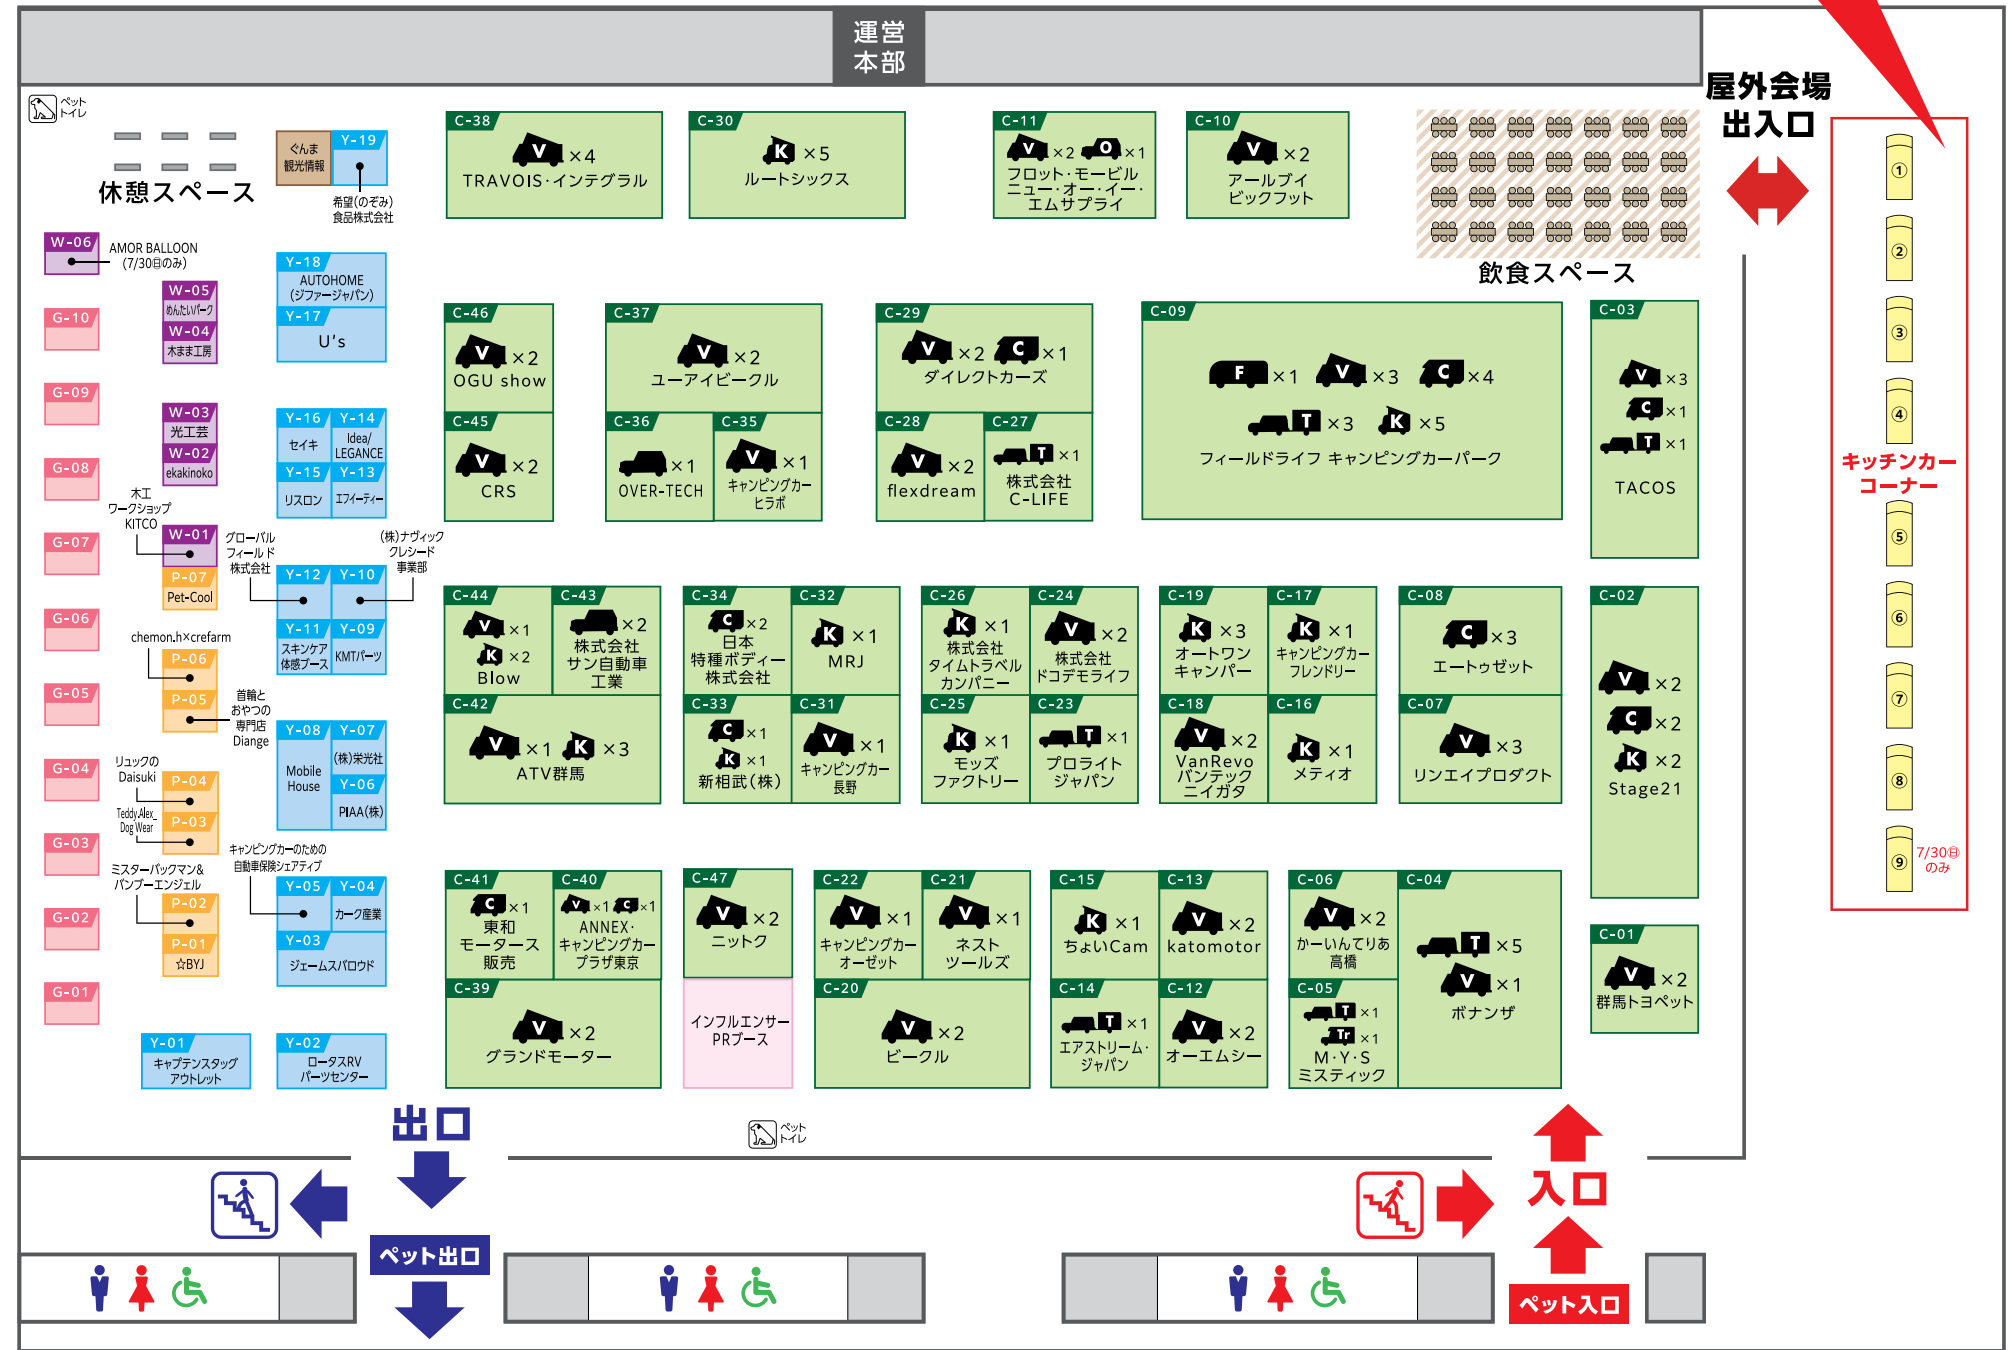

ALL 関東 キャンピングカーフェア 2023

出展社詳細は
こちらから

総品グルメ 大集合 キッチンカー

ブース① 7/29日・30日	kitchen kahoh バスタ・ピッツア	ブース⑤ 7/29日・30日	DIG 黒毛和牛バーガー・ポテト	ブース⑧ 7/29日	Sangam グリーンカレー・グラブフジツメーブル
ブース② 7/29日・30日	The Testkitchen M キューバサンド・かき氷・揚げビゼ	ブース⑥ 7/29日・30日	アカギ商会 広島風お好み焼・バインジュース	ブース⑨ 7/30日	ミラノカフェ ジェラート・りんご飴・レモネード
ブース③ 7/29日・30日	あがタコ たこ焼き	ブース⑦ 7/29日	Chai.com ガバライス・カオマンガイ・かき氷	ブース⑩ 7/30日	マルトミ商店 サブサンド・スモークチキンサンド
ブース④ 7/29日・30日	ビートルズカフェ クレープ・わらび餅ドリンク・かき氷	ブース⑪ 7/30日	アジ庵 ドラッグ・フオーグ・フレッシュ		

用品・P R			
No.	出展社名	No.	出展社名
Y-01	キャプテンスタッグ アウトレット	Y-11	スキンケア体感ブース
Y-02	ロータスRVパーツセンター	Y-12	グローバルフィールド株式会社
Y-03	ジェームスパロウド	Y-13	エフイーティー
Y-04	カーク産業	Y-14	Idea/LEGANCE
Y-05	キャンピングカーのための自動車保険シェアティブ	Y-15	リスロン
Y-06	PIAA(株)	Y-16	セイキ
Y-07	(株)栄光社	Y-17	U's
Y-08	Mobile House	Y-18	AUTOHOME(ジファージャパン)
Y-09	KMTパーツ	Y-19	希望(のぞみ)食品株式会社
Y-10	(株)ナヴィック クレシード事業部		

ぐんまーと	
No.	出展社名
G-01	孫太郎むらさき
G-02	坂井養蜂場
G-03	名月堂
G-04	まゆ葉優 田島屋
G-05	MOO-FACTORY
G-06	菓子処 古月堂
G-07	パティスリー・リアン
G-08	吉田七味店
G-09	とり井鶏
G-10	コストコホールセールジャパン株式会社

会場マナーについて

展示車両も『商品』です
車内を見るときは土足厳禁、飲食物を持って入るのも厳禁です。『商品』を汚したり壊したりしないよう、基本のマナーとして必ず守りましょう。

乗車時・設備に触るときは、係員に一声かけて
キャンピングカーには、ベッドやテーブルなどいろいろな『仕掛け』があります。誤って動かしたりすると**思わぬ怪我や破損の原因**になります。

子供だけで見学はNG!
ベッドから転落する、設備の可動部分で指を挟むなど、思わぬ怪我をすることも。車内に入る際、説明を聞く間なども、お子さまから目を離さないようお願いいたします。

ペットにもマナーを
ペットに関するお客様同士のトラブルについて、主催者は一切の責任を負いかねます。動物の苦手な方・アレルギーをお持ちの方もいらっしゃるため、周りのお客様にご配慮くださいますようお願いいたします。会場内でのペットに関するトラブル(負傷、死亡、他人への噛みつき)などの事故及び紛争等につきましては、主催者は一切の責任を負いかねます。飼い主様の事故管理責任とさせていただきます。直接お客様にて解決していただきますので予めご了承ください。